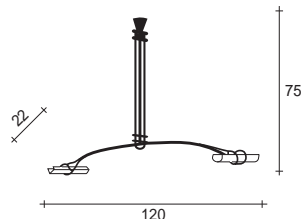

ITEM	CODE	STRUCTURE	DIFFUSER	LIGHT BULBS	Pris inkl. moms

ALAYA

SUSPENSION

^A62S	F3 A1	SATIN NICKEL	WHITE		7.790,-
^A62S	F2 A7	RUSTY	GOLD	2 X 100W R7 s HALOGEN	8.850,-

ANASTACHA

SUSPENSION