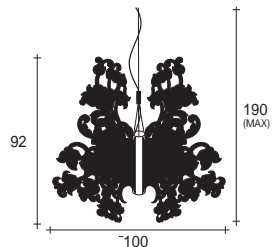

ANASTACHA

SUSPENSION

^M73S	H4 A9	BRUSHED NICKEL	CLEAR		34.000,-
^M73S	H4 D3	BRUSHED NICKEL	BLACK	GX24 Q4 42 W	36.000,-

ANASTACHA

WALL SCNCE