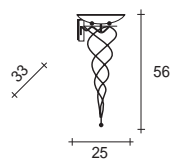

ANTINEA

WALL SCONCE

M B41A F1 B4 RUSTY AMBER
M B41A G6 A2 SANDED GREY WHITE
CE

100W E14
HALOGEN

7.250,-

7.250,-

ANTINEA

WALL SCONCE