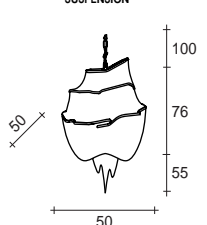

ATLANTIS

SUSPENSION

- A13S E7 C8 NICKEL
- A13S H8 C8 GOLD PLAT ED
- A13S E9 C8 BLACK NICKEL
- A13S F7 C8 BRONZE

- 104.500,-
- 115.000,-
- 115.000,-
- 115.000,-