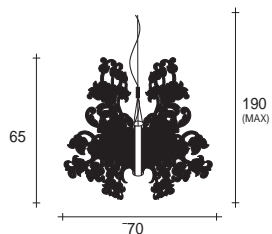

ITEM	CODE	STRUCTURE	DIFFUSER	LIGHT BULBS	Pris inkl. moms

ALAYA

SUSPENSION

^A62S	F3 A1	SATIN NICKEL	WHITE		7.790,-
^A62S	F2 A7	RUSTY	GOLD	2 X 100W R7 s HALOGEN	8.850,-

ANASTACHA

SUSPENSION

^M7S	H4 A9	BRUSHED NICKEL	CLEAR		16.650,-
^M7S	H4 D3	BRUSHED NICKEL	BLACK	G24 Q3 2 6W	17.200,-

ANASTACHA

SUSPENSION

^M73S	H4 A9	BRUSHED NICKEL	CLEAR		34.000,-
^M73S	H4 D3	BRUSHED NICKEL	BLACK	GX24 Q4 42 W	36.000,-

ANASTACHA

WALL SCNCE

^M71A	H4 A9	BRUSHED NICKEL	CLEAR		9.350,-
^M71A	H4 D3	BRUSHED NICKEL	BLACK	G24 Q3 26 W	9.500,-

ANASTACHA

FLOOR LAMP

^M72P	H4 A9	BRUSHED NICKEL	CLEAR		19.980,-
^M72P	H4 D3	BRUSHED NICKEL	BLACK	G24 Q3 26 W	20.800,-

ANASTACHA

TABLE LAMP

^M74B	H4 A9	BRUSHED NICKEL	CLEAR		9.580,-
^M74B	H4 D3	BRUSHED NICKEL	BLACK	6 X LED 1, 5W	9.930,-