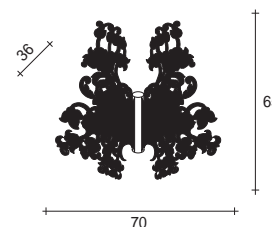

ITEM	CODE	STRUCTURE	DIFFUSER	LIGHT BULBS	Pris inkl. moms

ALAYA

SUSPENSION

^A62S	F3 A1	SATIN NICKEL	WHITE		7.790,-
^A62S	F2 A7	RUSTY	GOLD	2 X 100W R7 s HALOGEN	8.850,-

ANASTACHA

SUSPENSION

^M7S	H4 A9	BRUSHED NICKEL	CLEAR		16.650,-
^M7S	H4 D3	BRUSHED NICKEL	BLACK	G24 Q3 2 6W	17.200,-

ANASTACHA

SUSPENSION

^M73S	H4 A9	BRUSHED NICKEL	CLEAR		34.000,-
^M73S	H4 D3	BRUSHED NICKEL	BLACK	GX24 Q4 42 W	36.000,-

ANASTACHA

WALL SCNCE

^M71A	H4 A9	BRUSHED NICKEL	CLEAR		9.350,-
^M71A	H4 D3	BRUSHED NICKEL	BLACK	G24 Q3 26 W	9.500,-

ANASTACHA

FLOOR LAMP

^M72P	H4 A9	BRUSHED NICKEL	CLEAR		19.980,-
^M72P	H4 D3	BRUSHED NICKEL	BLACK	G24 Q3 26 W	20.800,-

ANASTACHA

TABLE LAMP

^M74B	H4 A9	BRUSHED NICKEL	CLEAR		9.580,-
^M74B	H4 D3	BRUSHED NICKEL	BLACK	6 X LED 1, 5W	9.930,-