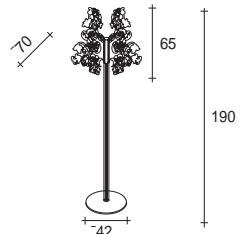

ANASTACHA

WALL SCNCE

^M71A	H4 A9	BRUSHED NICKEL	CLEAR		9.350,-
^M71A	H4 D3	BRUSHED NICKEL	BLACK	G24 Q3 26 W	9.500,-

ANASTACHA

FLOOR LAMP

^M72P	H4 A9	BRUSHED NICKEL	CLEAR		19.980,-
^M72P	H4 D3	BRUSHED NICKEL	BLACK	G24 Q3 26 W	20.800,-