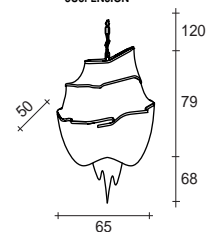

ATLANTIS

SUSPENSION

- A14S E7 C8 NICKEL
- A14S H8 C8 GOLD PLAT ED
- A14S E9 C8 BLACK NICKEL
- A14S F7 C8 BRONZE

- 125.000,-
- 137.500,-
- 137.500,-
- 137.500,-