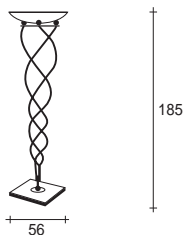

ANTINEA

FLOOR LAMP

M B4P F1 B4 RUSTY AMBER
M B4P G6 A2 SANDED GREY WHITE
CE

230W E27
HALOGEN

16.800,-

16.800,-

ANTINEA

WALL SCONCE