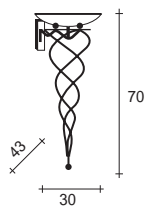

M B41A F1 B4 RUSTY AMBER
M B41A G6 A2 SANDED GREY WHITE
CE

100W E14
HALOGEN

7.250,-

7.250,-

ANTINEA

WALL SCONCE