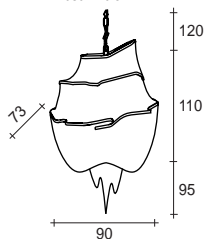

ITEM	CODE	STRUCTURE	DIFFUSER	LIGHT BULBS	Pris inkl. moms

ATLANTIS

SUSPENSION